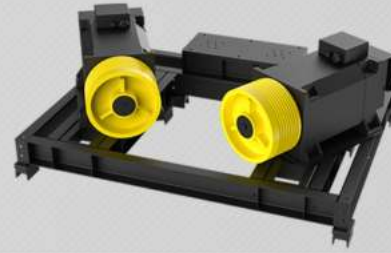

mega
ELEVATOR GROUP

High Quality

www.mega-group.ir

یوک صلیبی فلکه زیر

کادر وزنه معمولی

کادر وزنه دوقلو

یوک صلیبی فلکه بالا

یوک معمولی دو فلکه پایین

یوک معمولی فلکه بالا

کاراسلینگ

پایه موتور دول

پایه موتور وزنه پشت

پایه موتور خوابیده

پایه موتور MRL ریل معکوس

پایه موتور MRL

درباره ما