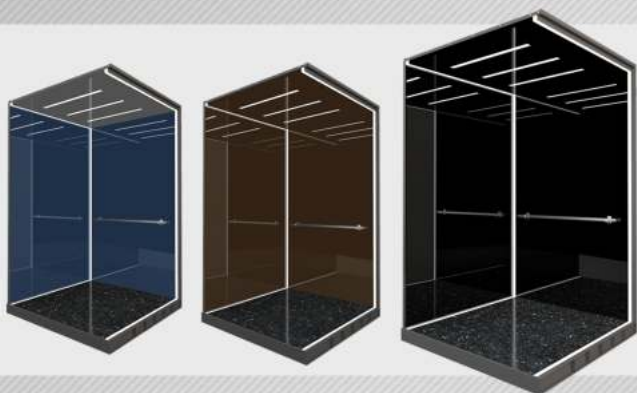

MGC - 005

specification

دیواره های جانبی	استیل ۳۰۴ طرح خشدار دودی و طرح گندمی نقره‌ای
دیواره پشت	استیل ۳۰۴ طرح خشدار دودی و آینه تمام قد با ضخامت ۶ میلی‌متر
کف	سنگ گرانیت مشکی گلکسی (Black Galaxy)
سقف کاذب	استیل ۳۰۴ طرح آینه‌ای دودی با نورپردازی غیرمستقیم
جنس بدنه	ورق با ضخامت ۱/۵ میلی‌متر با پوشش رنگ استاتیک

MGC - 006

specification

دیواره های جانبی	استیل ۳۰۴ طرح آینه‌ای دودی و شیشه رنگی سفید
دیواره پشت	استیل ۳۰۴ طرح آینه‌ای دودی و آینه تمام قد با ضخامت ۶ میلی‌متر
کف	سنگ گرانیت ولگا بلو (Volga Blue)
سقف کاذب	استیل ۳۰۴ طرح آینه‌ای دودی با نورپردازی مستقیم و غیرمستقیم
جنس بدنه	ورق با ضخامت ۱/۵ میلی‌متر با پوشش رنگ استاتیک

MGC - 007

specification

دیواره های جانبی	استیل ۳۰۴ طرح خشدار نقره‌ای و طرح آینه‌ای نقره‌ای
دیواره پشت	استیل ۳۰۴ طرح خشدار نقره‌ای و طرح آینه‌ای نقره‌ای
کف	سنگ گرانیت آبی نروژ (Norway Blue)
سقف کاذب	استیل ۳۰۴ طرح خشدار نقره‌ای و طرح آینه‌ای نقره‌ای با نورپردازی غیرمستقیم
جنس بدنه	ورق با ضخامت ۱/۵ میلی‌متر با پوشش رنگ استاتیک

MGC - 008

specification

دیواره های جانبی	شیشه مشکی تمام قد
دیواره پشت	شیشه مشکی تمام قد به همراه نور خطی
کف	سنگ گرانیت مشکی گلکسی (Black Galaxy) به همراه نور خطی
سقف کاذب	استیل ۳۰۴ طرح آینه‌ای مشکی با نورپردازی خطی
جنس بدنه	ورق با ضخامت ۱/۵ میلی‌متر با پوشش رنگ استاتیک